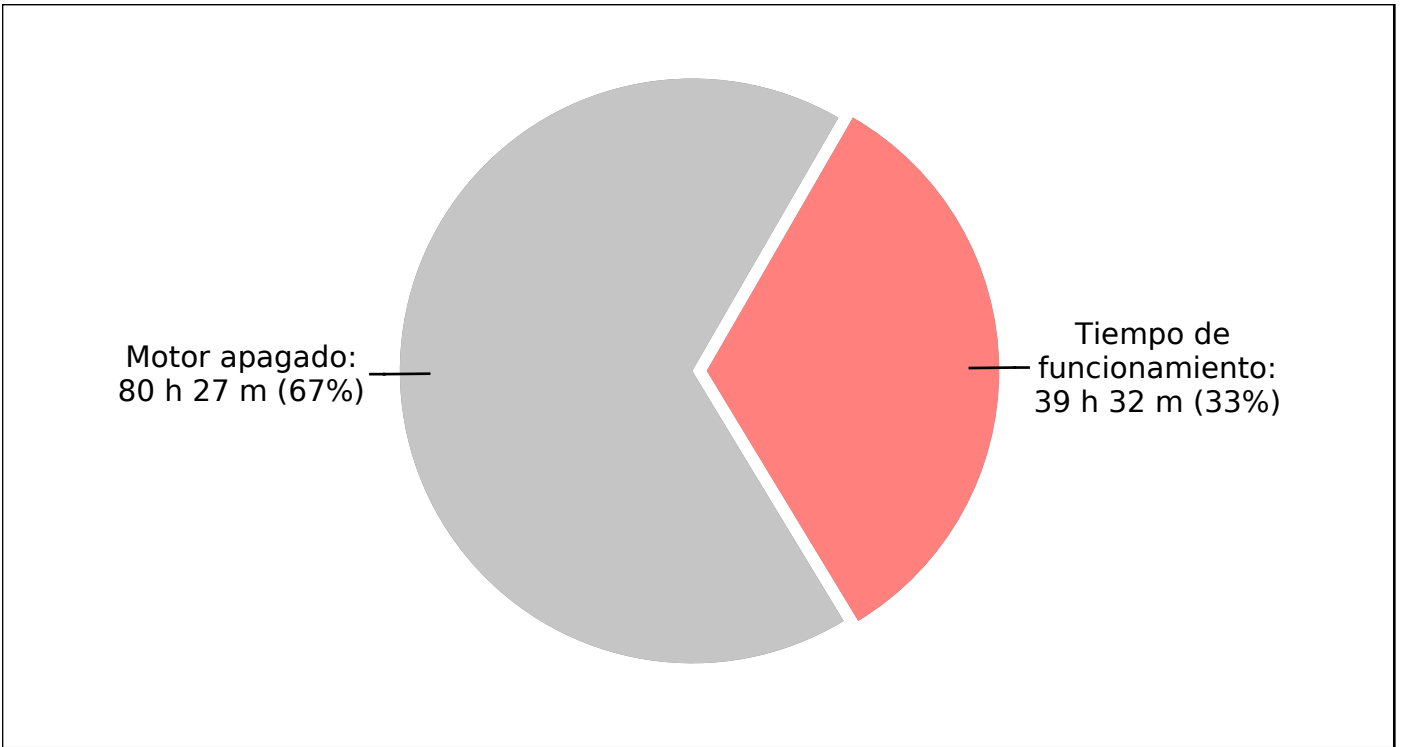

Informe de tiempo de operación de equipo

Para el período: 23-abr-2018 00:00 - 27-abr-2018 23:59
(todos los días desde 00:00 a 23:59)

Creado: 03-may-2018 16:17
Zona horaria: Santiago

Tabla de contenidos

Móvil 34.....	3
---------------	---

Ignición: Diagrama de actividad total para el período

Ignición: histograma de actividad diaria

Ignición: tiempo de funcionamiento (diario)

Fecha	Tiempo de funcionamiento	Intervalo promedio	Kilometraje, km	Velocidad media, km/h	Intervalos
23-abr-2018	6 h 57 m	0 h 46 m	110.69	21	9
24-abr-2018	7 h 08 m	1 h 01 m	102.05	19	7
25-abr-2018	8 h 31 m	0 h 30 m	176.2	22	17
26-abr-2018	8 h 14 m	1 h 10 m	126.82	20	7
27-abr-2018	8 h 40 m	0 h 57 m	141.51	20	9
En total:	39 h 32 m	0 h 48 m	657.27	21	49