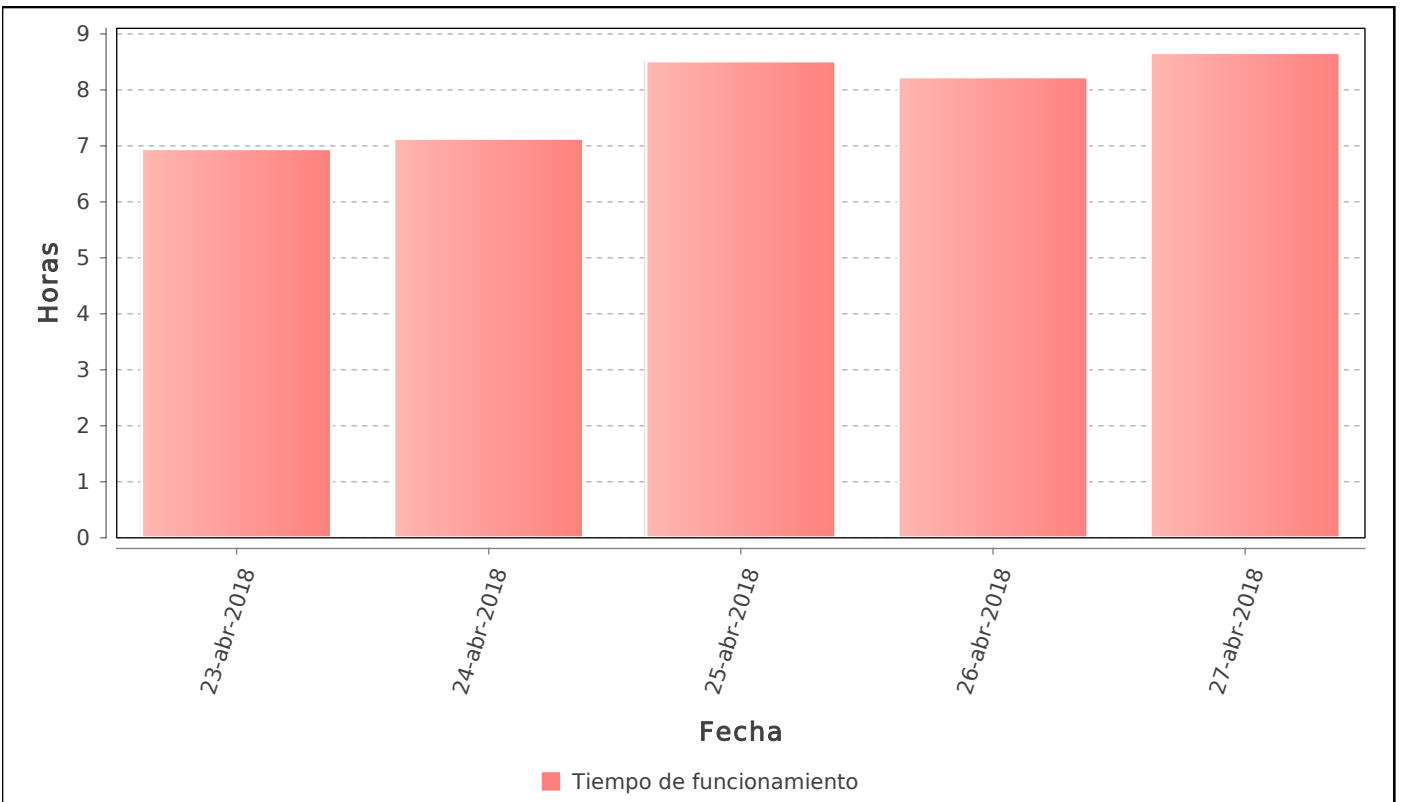

Informe de tiempo de operación de equipo

Para el período: 23-abr-2018 00:00 - 27-abr-2018 23:59
(todos los días desde 00:00 a 23:59)

Creado: 03-may-2018 16:17
Zona horaria: Santiago

Tabla de contenidos

Móvil 34.....	3
---------------	---

Ignición: Diagrama de actividad total para el período

Ignición: histograma de actividad diaria

Ignición: tiempo de funcionamiento (diario)

Fecha	Tiempo de funcionamiento	Intervalo promedio	Kilometraje, km	Velocidad media, km/h	Intervalos
23-abr-2018	6 h 57 m	0 h 46 m	110.69	21	9
24-abr-2018	7 h 08 m	1 h 01 m	102.05	19	7
25-abr-2018	8 h 31 m	0 h 30 m	176.2	22	17
26-abr-2018	8 h 14 m	1 h 10 m	126.82	20	7
27-abr-2018	8 h 40 m	0 h 57 m	141.51	20	9
En total:	39 h 32 m	0 h 48 m	657.27	21	49